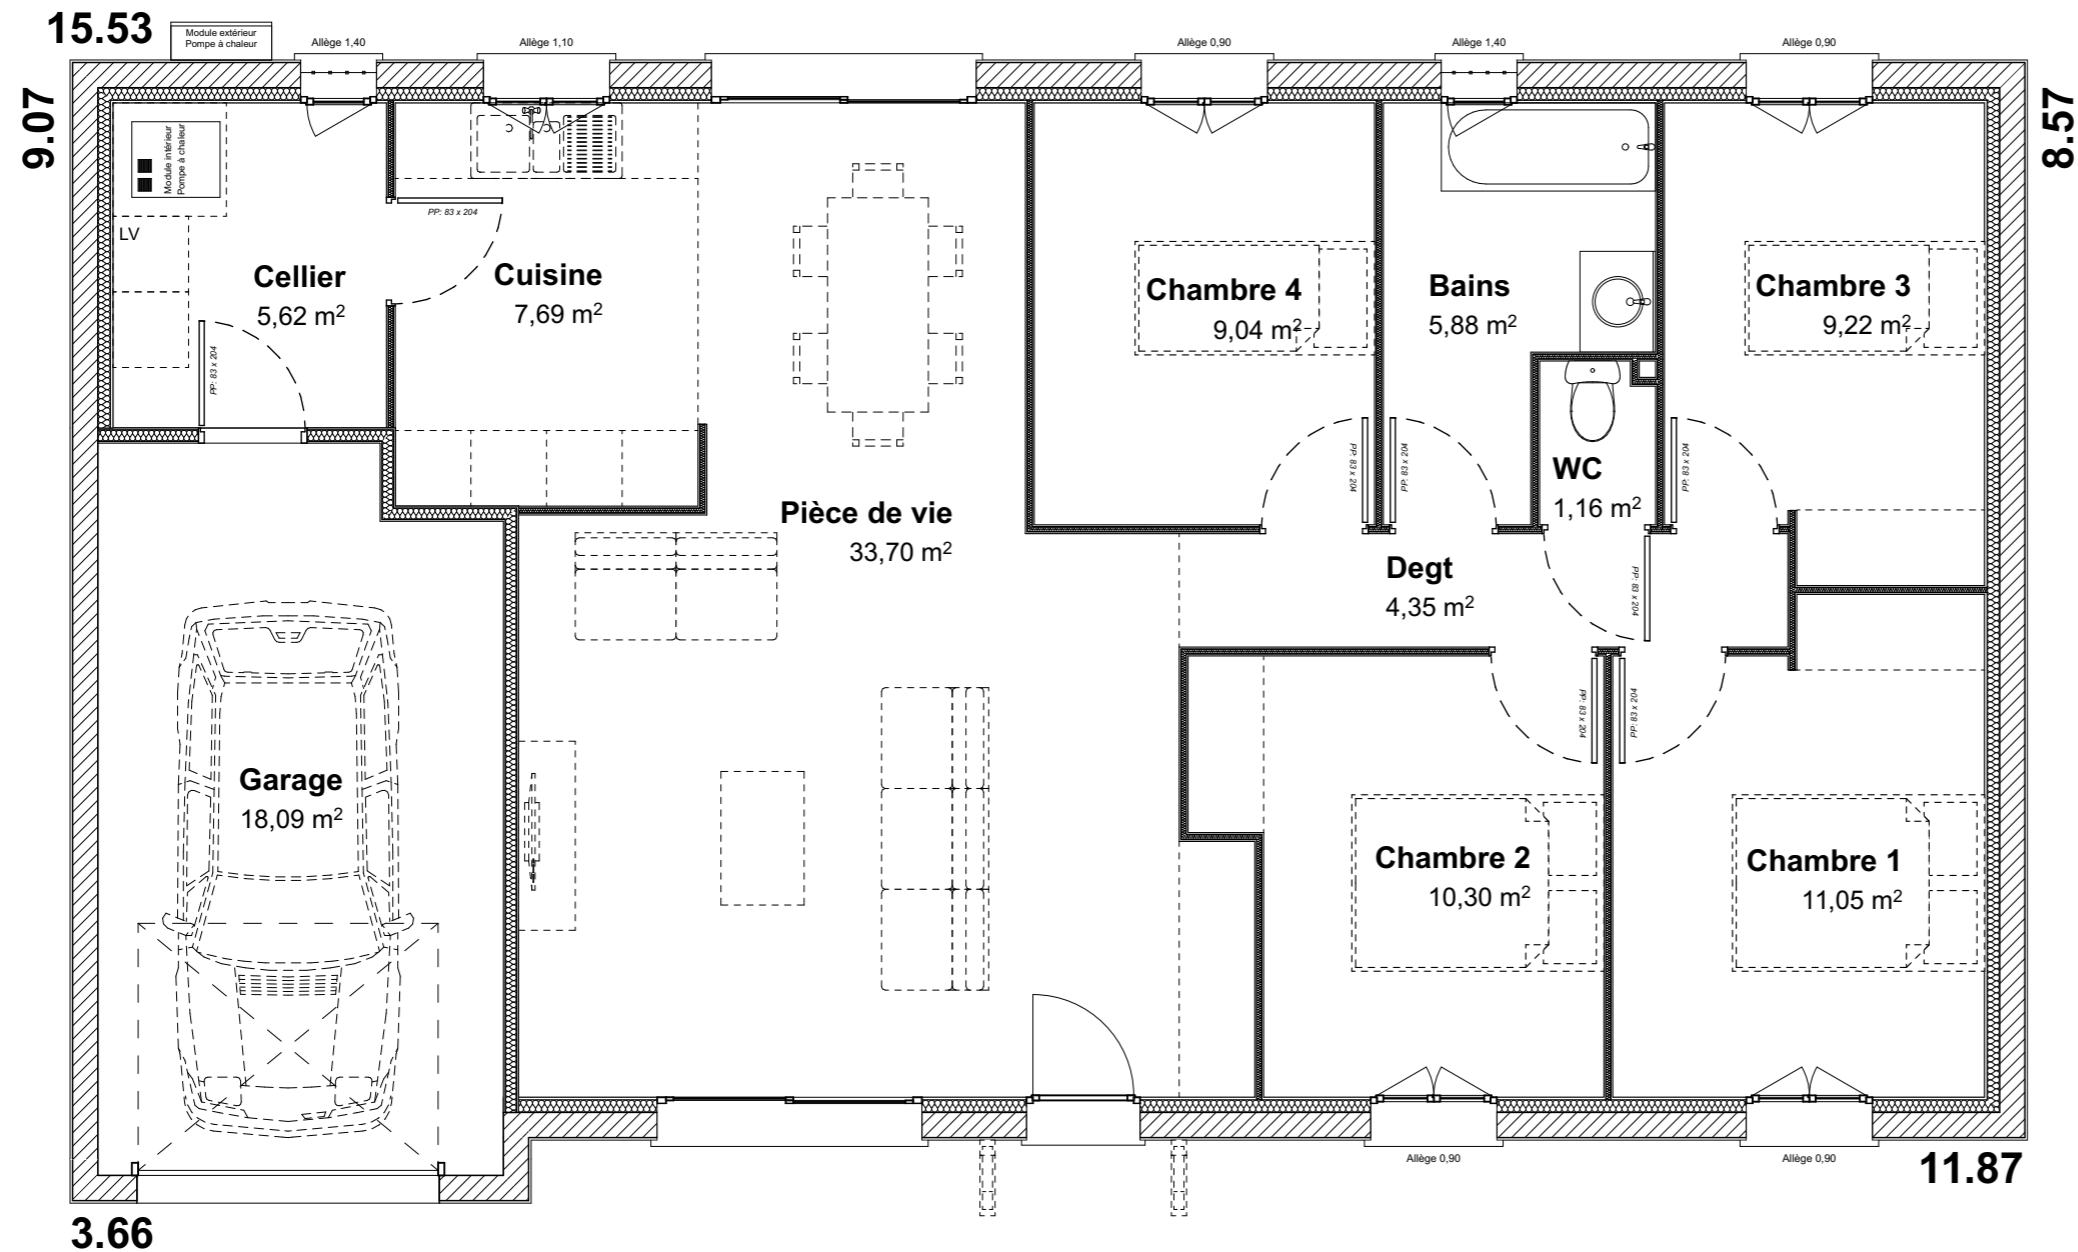

110 Rue Bourneil - 89000 AUXERRE  
www.maisons-philipon.com  
03.86.52.00.67

**TABLEAU DE SURFACES**

Rez de chaussée		
Pièce de vie	33,70	m <sup>2</sup>
Cuisine	7,69	m <sup>2</sup>
Cellier	5,62	m <sup>2</sup>
Chambre 1	11,05	m <sup>2</sup>
Chambre 2	10,30	m <sup>2</sup>
Chambre 3	9,22	m <sup>2</sup>
Chambre 4	9,04	m <sup>2</sup>
Dégagement	4,35	m <sup>2</sup>
Salle de bains	5,88	m <sup>2</sup>
WC	1,16	m <sup>2</sup>
<b>Total habitable</b>	<b>98,01</b>	<b>m<sup>2</sup></b>
Garage	18,09	m <sup>2</sup>
<b>Total annexe</b>	<b>18,09</b>	<b>m<sup>2</sup></b>