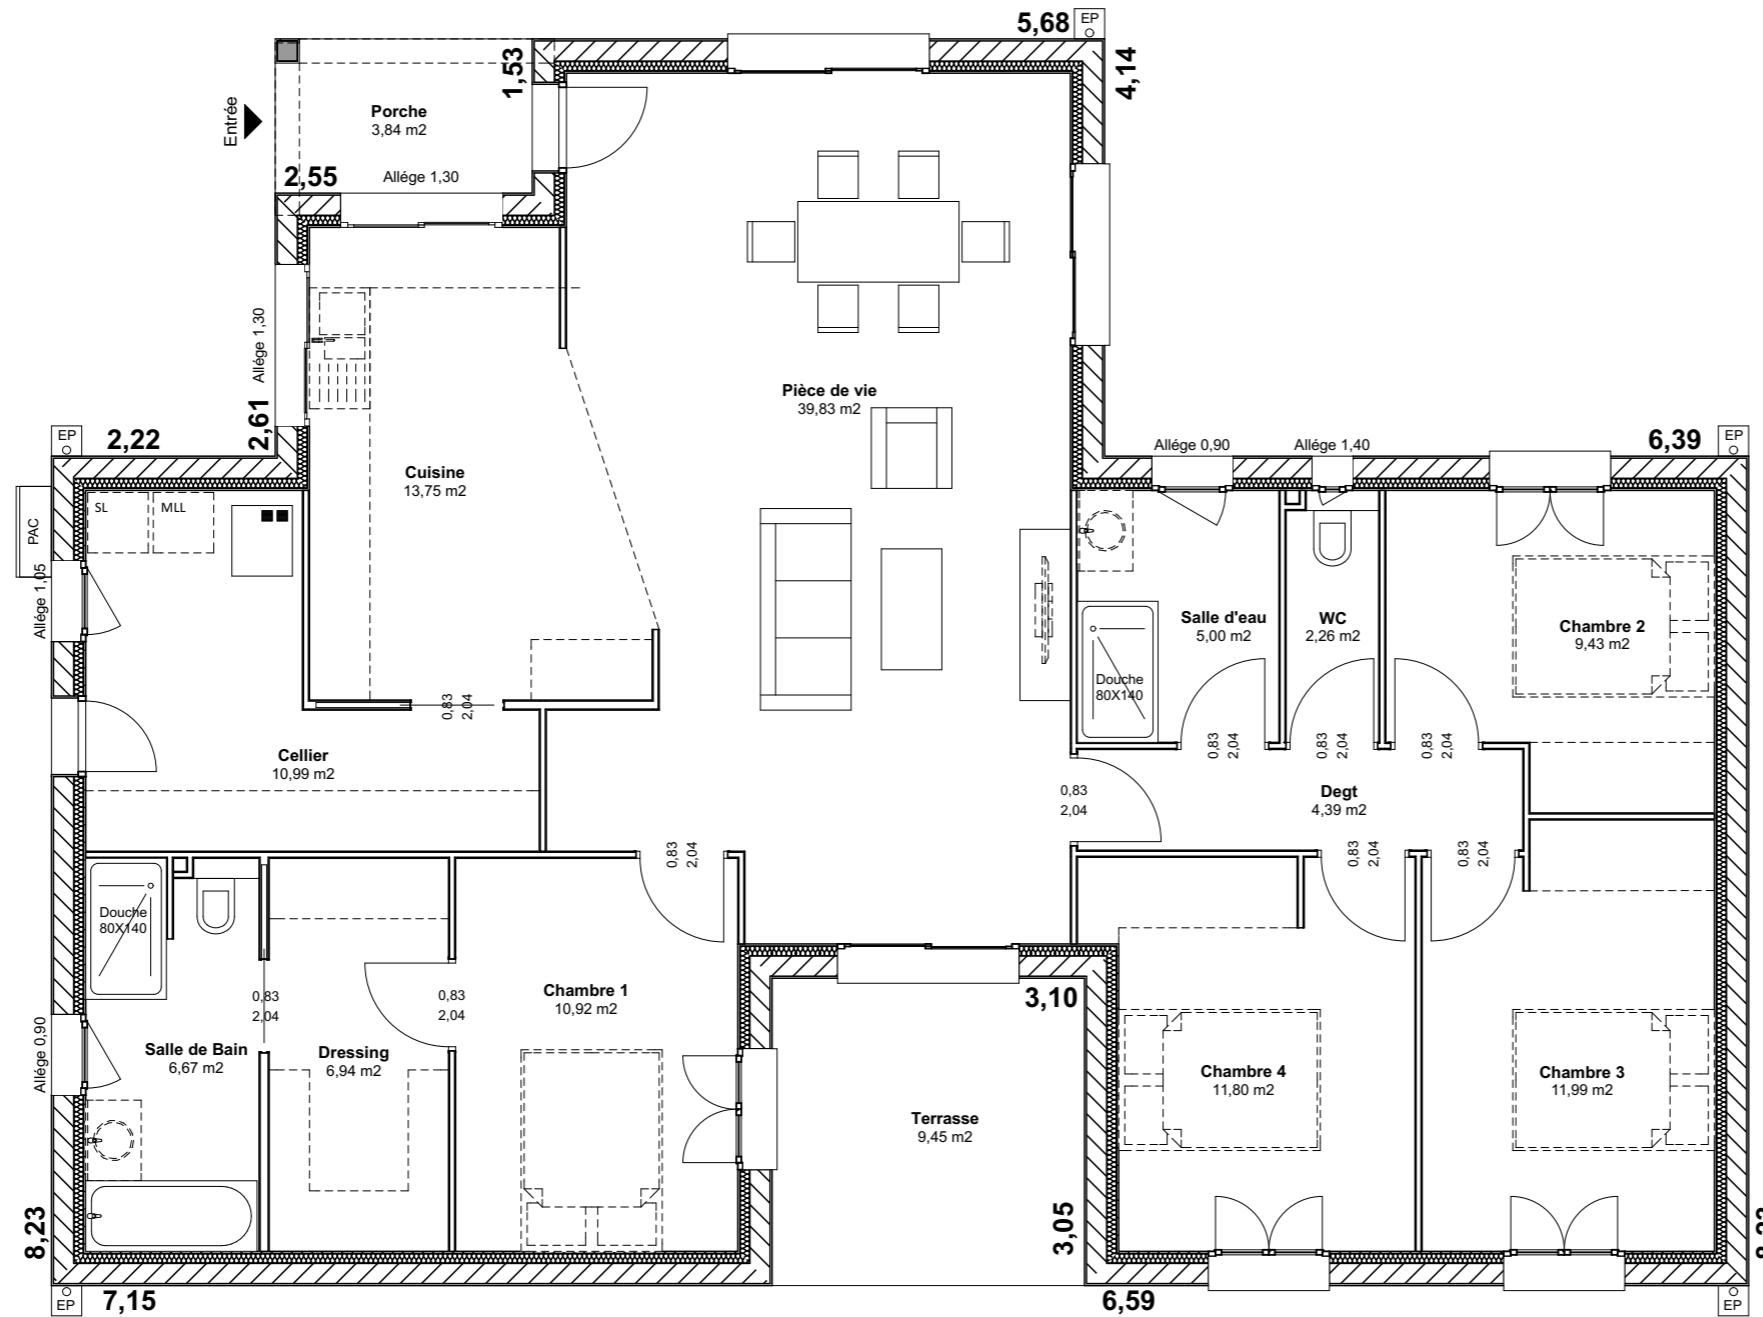

110 Rue Bourneil - 89000 AUXERRE

www.maisons-philipon.com

03.86.52.00.67

TABLEAU DE SURFACES

Rez de chaussée

Pièce de vie	39,83	m ²
Cuisine	13,75	m ²
Cellier	10,99	m ²
Chambre 1	10,92	m ²
Chambre 2	9,43	m ²
Chambre 3	11,99	m ²
Chambre 4	11,80	m ²
Dressing	6,94	m ²
Dégagement	4,39	m ²
Salle de bain	6,67	m ²
Salle d'eau	5,00	m ²
WC	2,26	m ²
Total habitable	133,97	m²
Porche	3,84	m ²
Terrasse	9,45	m ²
Total annexe	13,29	m²