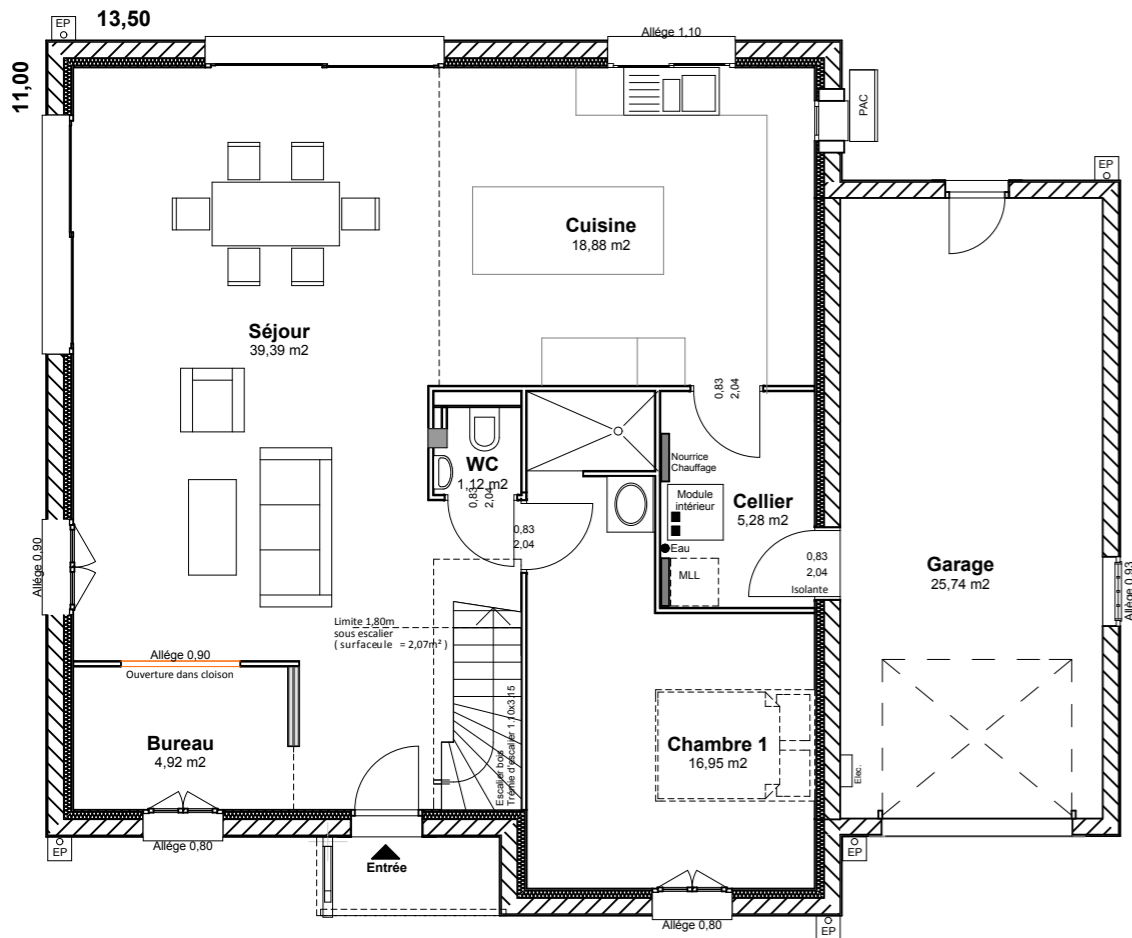

Bréandes

110 Rue Bourneil - 89000 AUXERRE

www.maisons-philipon.com

03.86.52.00.67

TABLEAU DE SURFACES

Rez de chaussée	
Séjour	39,39 m²
Cuisine	18,88 m²
Cellier	5,28 m²
Chambre 1	16,95 m²
Bureau	4,92 m²

Total rez de chaussée 85,42 m²

Combles

Chambre 2	11,77 m²
Chambre 3	12,30 m²
Chambre 4	9,26 m²
Chambre 5	12,35 m²
Dégagement	4,64 m²
Bains	6,72 m²
WC	1,39 m²

Total combles 58,43 m²

Total habitable 143,85 m²

Garage 25,74 m²

Total annexe 25,74 m²