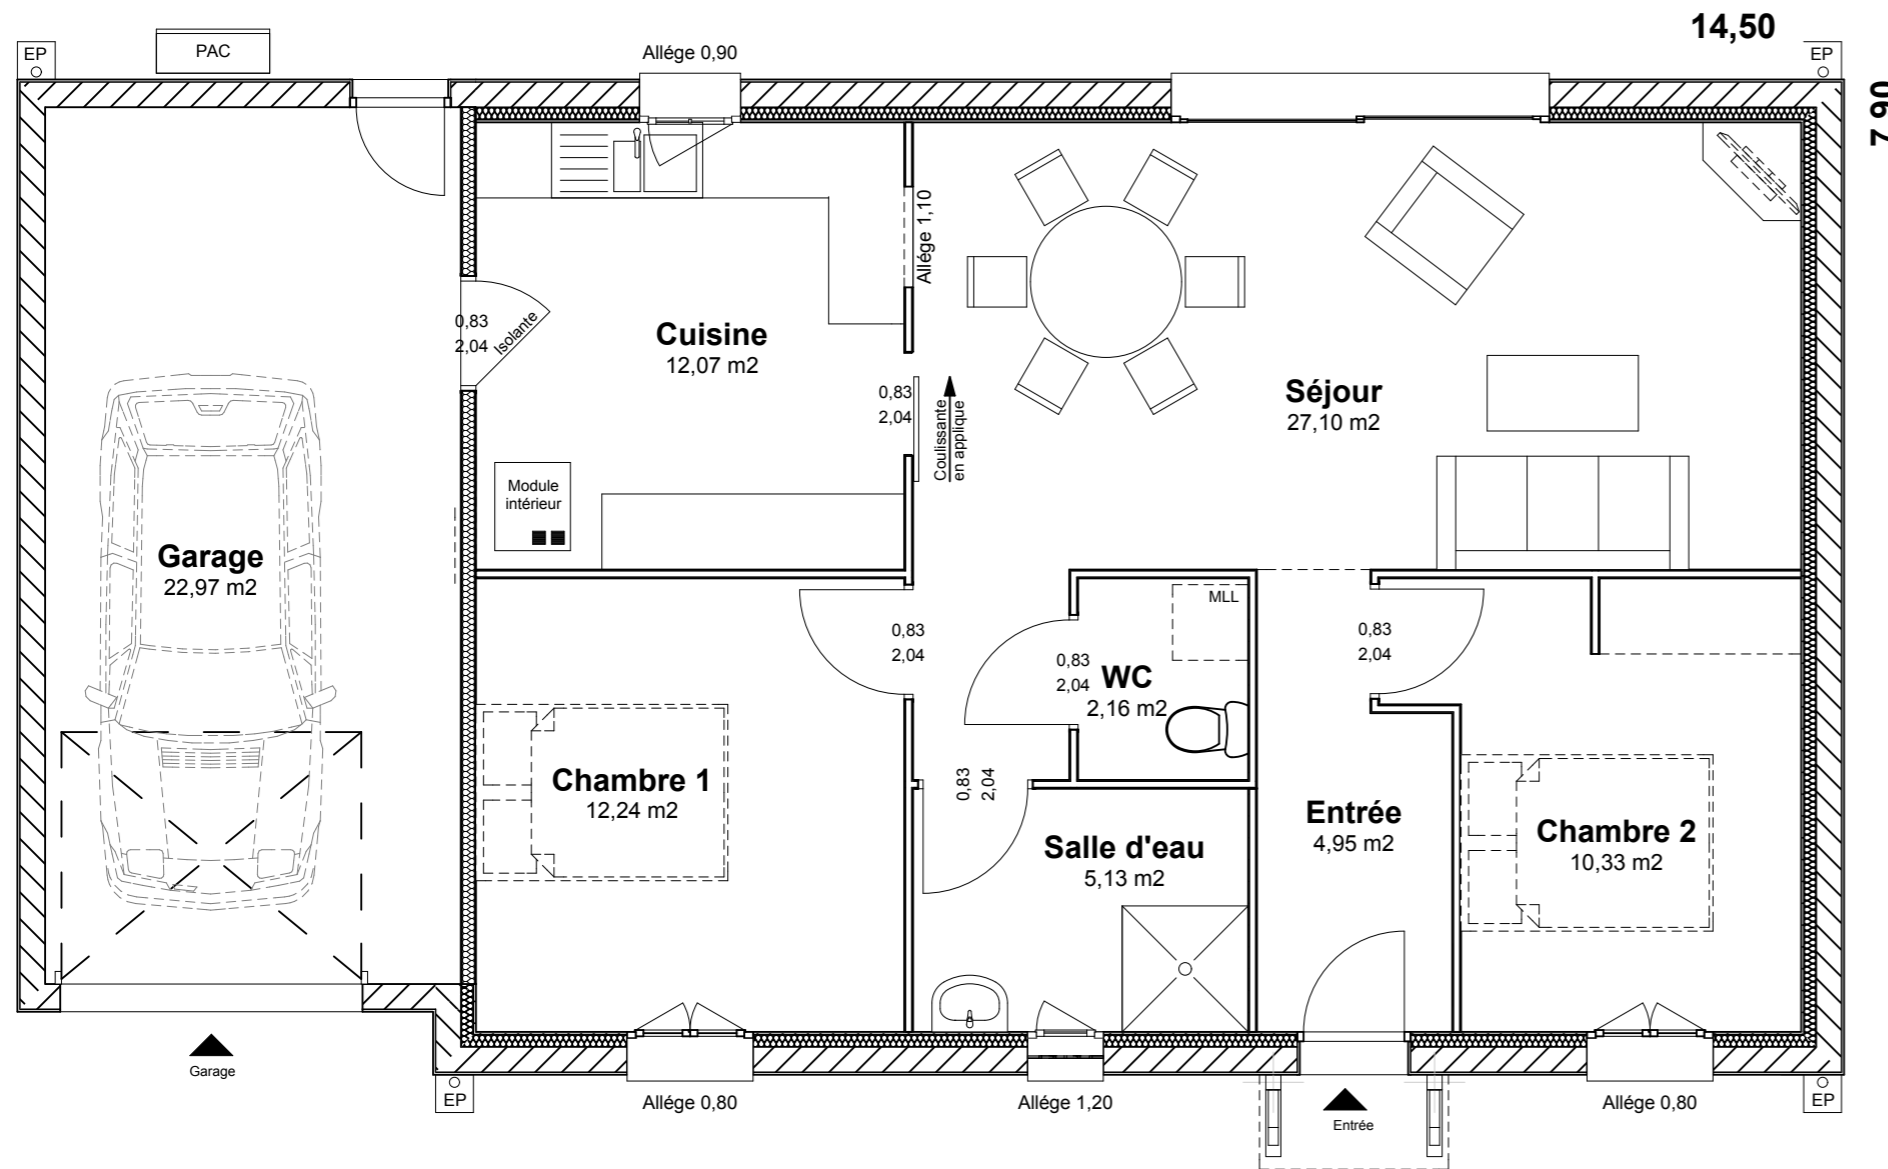

### TABLEAU DE SURFACES

Rez de chaussée		
Entrée	4,95	m <sup>2</sup>
Séjour	27,10	m <sup>2</sup>
Cuisine	12,07	m <sup>2</sup>
Chambre 1	12,24	m <sup>2</sup>
Chambre 2	10,33	m <sup>2</sup>
Salle d'eau	5,13	m <sup>2</sup>
WC	2,16	m <sup>2</sup>
<b>Total rez de chaussée</b>	<b>73,98</b>	<b>m<sup>2</sup></b>
Garage	22,97	m <sup>2</sup>
<b>Total annexe</b>	<b>22,97</b>	<b>m<sup>2</sup></b>