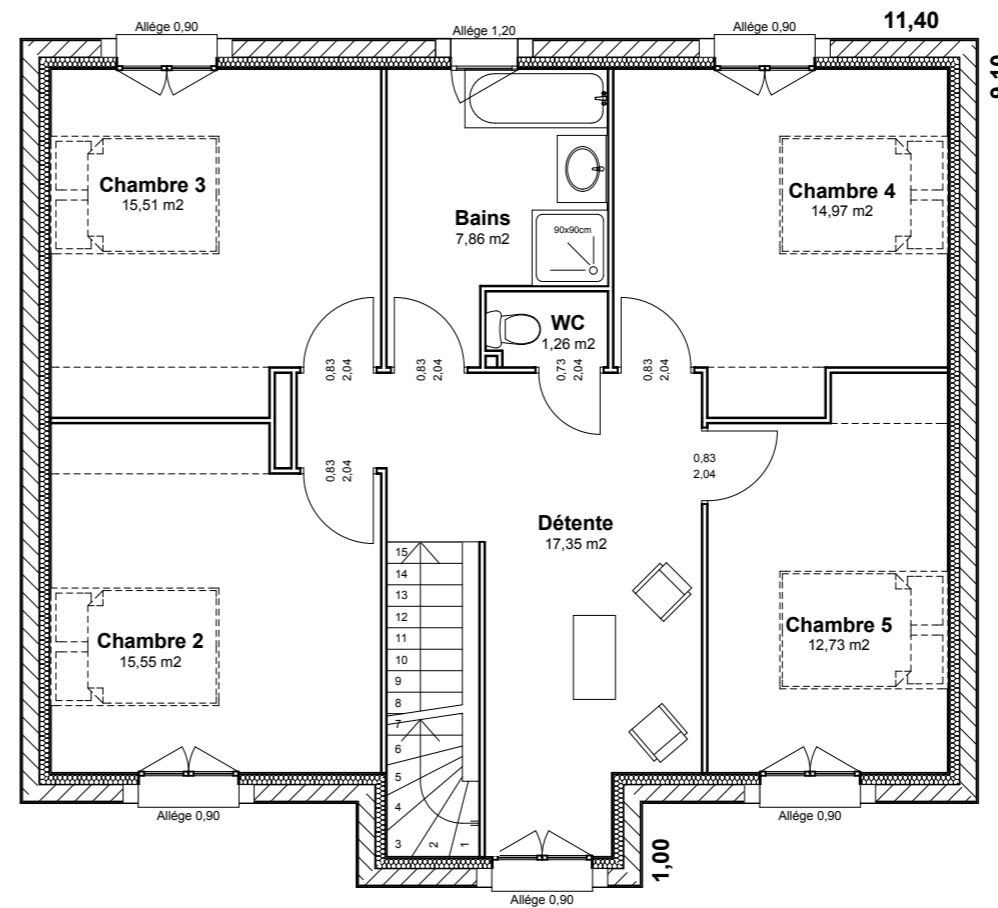

Bellechaumière

110 Rue Bourneil - 89000 AUXERRE

www.maisons-philipon.com

03.86.52.00.67

TABLEAU DE SURFACES

Rez de chaussée

Espace de vie	59,41 m ²
Cellier	8,25 m ²
Chambre 1	15,41 m ²
Salle d'eau	3,00 m ²
WC	1,77 m ²
Total rez de chaussée	87,84 m²

Étage

Chambre 2	15,55 m ²
Chambre 3	15,51 m ²
Chambre 4	14,97 m ²
Chambre 5	12,73 m ²
Détente	17,35 m ²
Bains	7,86 m ²
WC	1,26 m ²
Total étage	85,23 m²

Total habitable 173,07 m²

Garage 28,00 m²
Total annexe 28,00 m²