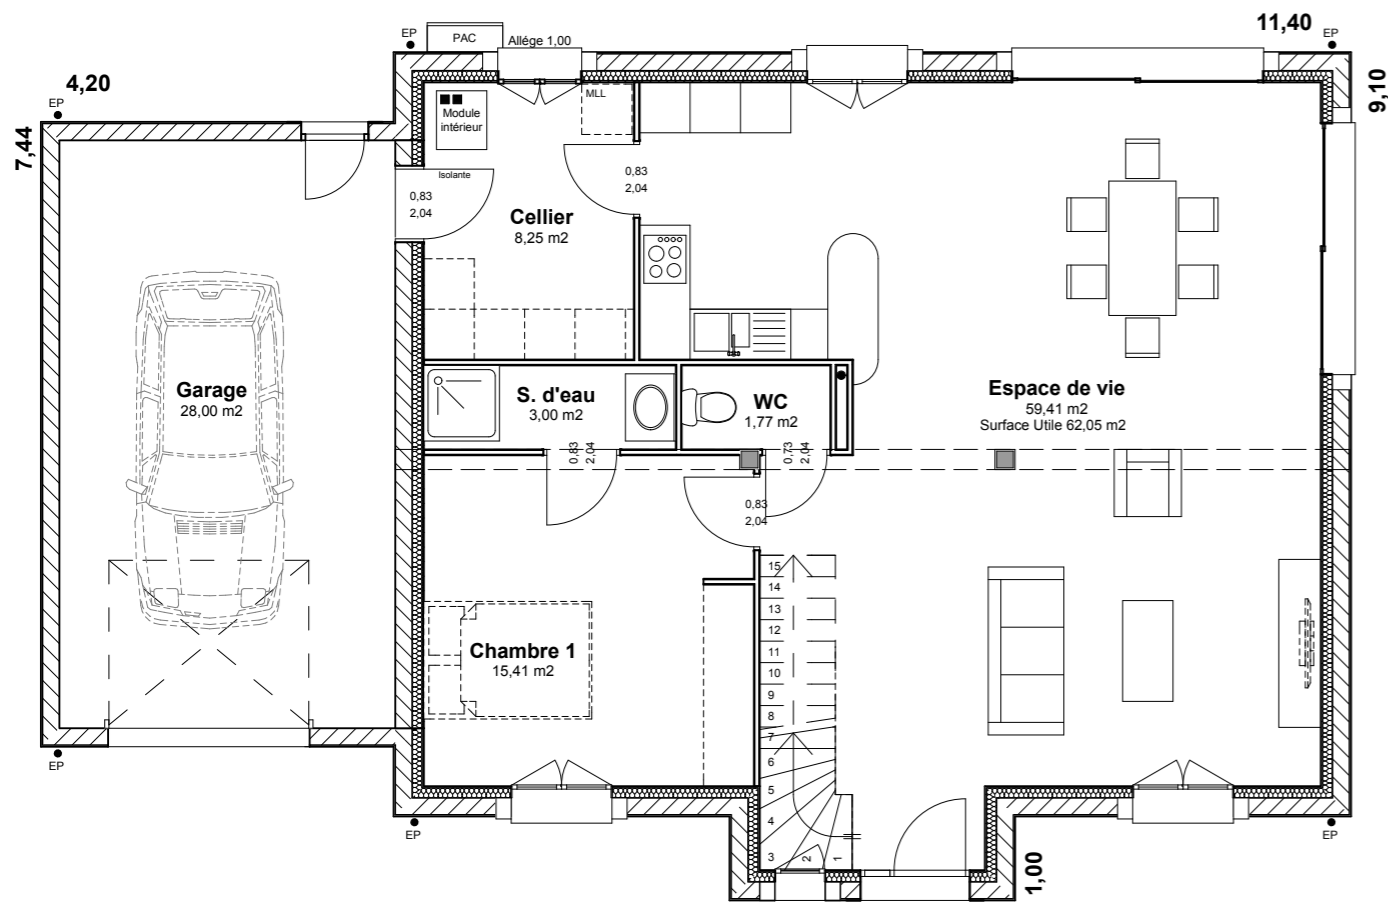

Bellechaumière

110 Rue Bourneil - 89000 AUXERRE

www.maisons-philipon.com

03.86.52.00.67

TABLEAU DE SURFACES

Rez de chaussée

Espace de vie	59,41 m ²
Cellier	8,25 m ²
Chambre 1	15,41 m ²
Salle d'eau	3,00 m ²
WC	1,77 m ²
Total rez de chaussée	87,84 m²

Étage

Chambre 2	15,55 m ²
Chambre 3	15,51 m ²
Chambre 4	14,97 m ²
Chambre 5	12,73 m ²
Détente	17,35 m ²
Bains	7,86 m ²
WC	1,26 m ²
Total étage	85,23 m²

Total habitable 173,07 m²

Garage 28,00 m²
Total annexe 28,00 m²